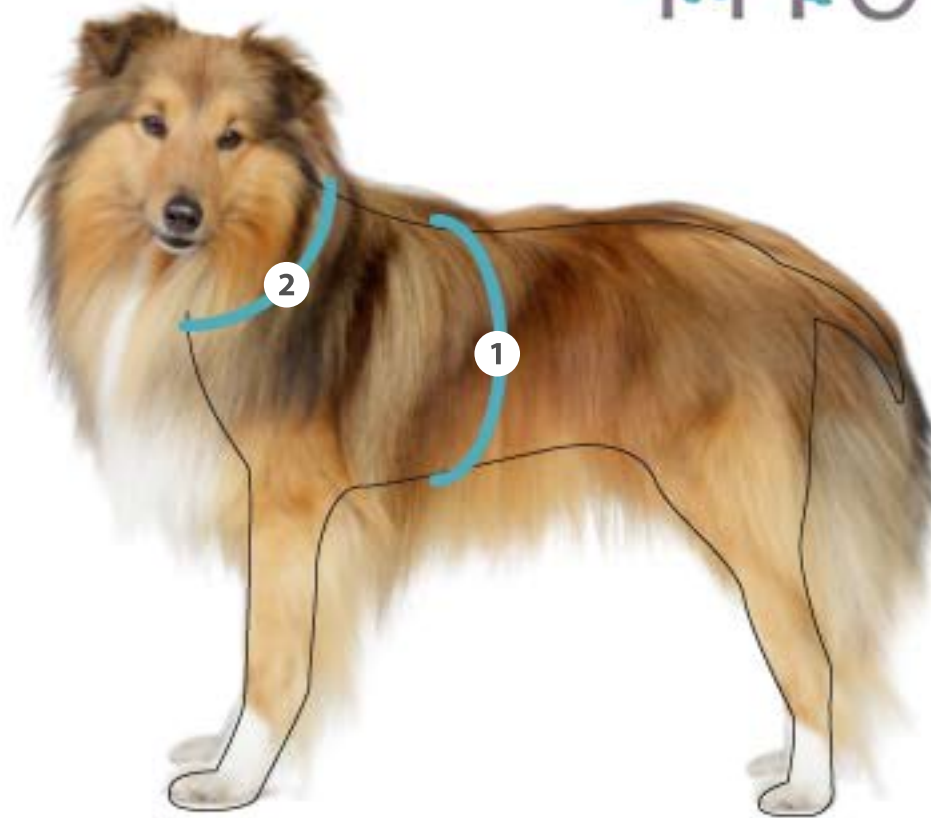

Brustgeschirr
Dog Copenhagen
Comfort Walk AIR™ V3

Maßtabelle

1. Den Halsumfang eng anliegend messen, dort wo normalerweise das Halsband sitzt.
2. An der breitesten Stelle hinter den Vorderbeinen wird der Brustumfang gemessen.

Größe	1 Brustumfang	2 Halsumfang
XS	34-46cm (13-18in)	24-34cm (9-13in)
S	44-56cm (17-22in)	28-40cm (11-16in)
M	54-68cm (21-27in)	36-50cm (14-20in)
L	66-82cm (26-32in)	44-58cm (17-23in)
XL	80-115cm (31-45in)	52-68cm (20-27in)